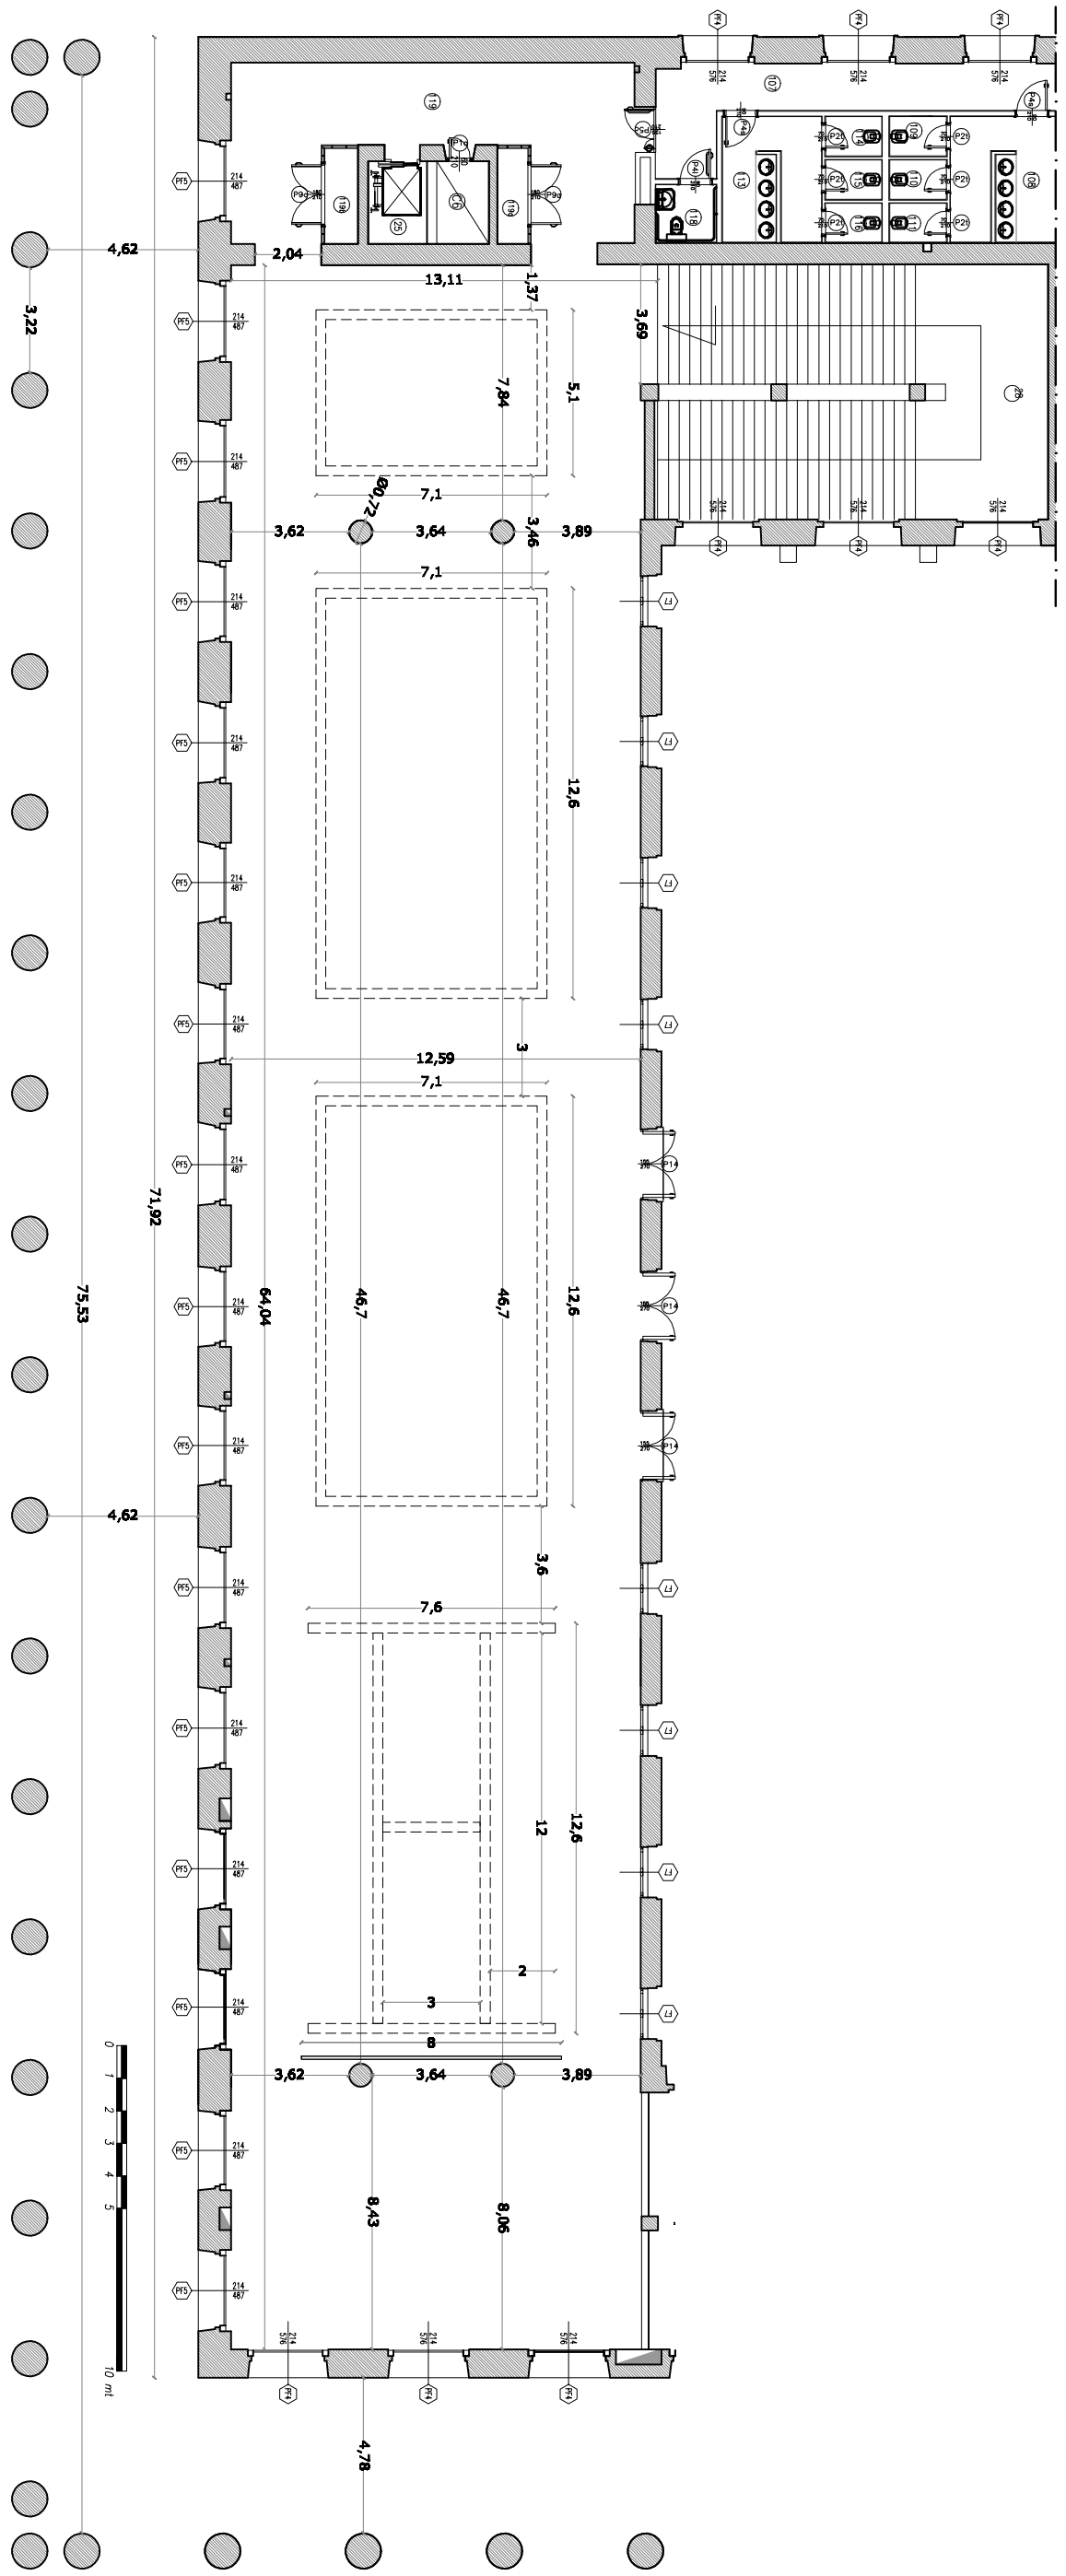

Novecento

INTERNI

Novecento

ESTERNI

Novecento

INFO

	Sala interna	Terrazza Esterna
Dimensione Sala	64 m x 12,50 m	75 m x 4,60 m
Altezza	11 m	11 m
Teatro a Platea	da 50 a 600 pax	300 pax
Cena di Gala	da 50 a 600 pax	300 pax
Cocktail Buffet	da 50 a 1000 pax	400 pax

Video Equipment

videoproiettore Eiki LC-HDT2000LCD - 15000 ANSILUMEN
videoproiettori SANYO XP100 LCD - 6500 ANSILUMEN
schermo 8 mt X 4,5 mt (16:9)
schermi 3mt X 2mt (4:3)
matrice video quattro FX analog way