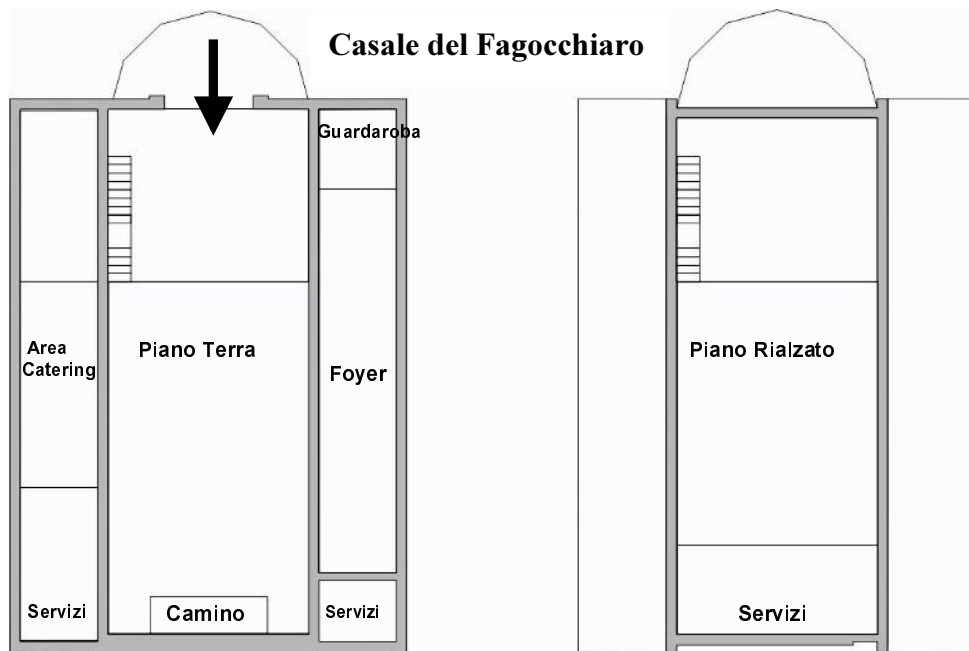

CENTRO CONGRESSI LA CORTE DI ARENARO

← Posizione del Casale del Fagocchiaro

CENTRO CONGRESSI						
Nome delle Sale	Dimensioni in metri			Metri quadri	N. posti a tavola	N. posti a platea
	largh	lung	Alt Max Min			
SALA NERVI	17,70	36,90	8,20 5,30	585,65	600	700
CORTE	25,00	20,00	----	500,00	200 (*) 500 (**)	----
SALA DELLA SPECCHIERA	10,00	13,45	4,10 ----	125,00	80	----
ALA DELLA PINETA	25,50	5,50	4,90 2,65	90,00	90	110
BAR/BREAKFAST	25,00	5,50	4,90 2,65	140,00	----	----
SALOTTO PORPORA	5,60	27,00	4,80 2,60	151,20	110	----
SALOTTO ORO	5,60	33,00	4,80 2,60	151,20	110	----

(*) = Con Gazebo
(**) = Con Tensostruttura

Casale del Fagocchiaro

CASALE DEL FAGOCCHIARO

Nome delle Sale	Dimensioni in metri			Metri quadri	N. posti a tavola	N. posti a platea
	largh	lung	Alt Max Min			
PIANO TERRA	10,00	27,00	8,20 3,28	250,00	200	250
FOYER	5,05	19,51	5,02 3,16	98,55	50	----
PIANO RIALZATO	10,00	13,65	4,45 2,85	136,48	120	----
GUARDAROBA	3,61	5,05	5,02 3,16	18,23	----	----