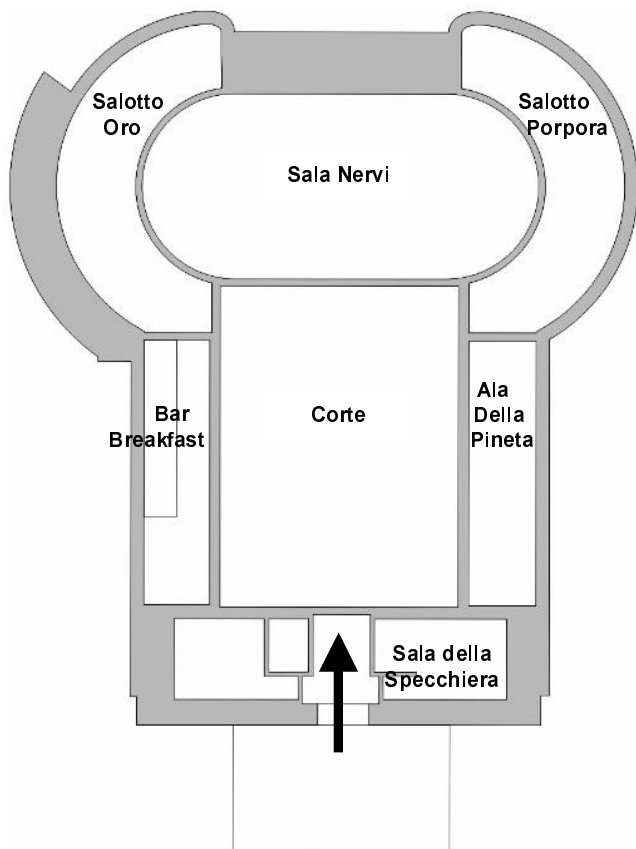

CENTRO CONGRESSI LA CORTE DI ARENARO

← Posizione del Casale del Fagocchiaro

CENTRO CONGRESSI						
Nome delle Sale	Dimensioni in metri			Metri quadri	N. posti a tavola	N. posti a platea
	largh	lung	Alt Max Min			
SALA NERVI	17,70	36,90	8,20 5,30	585,65	600	700
CORTE	25,00	20,00	----	500,00	200 (*) 500 (**)	----
SALA DELLA SPECCHIERA	10,00	13,45	4,10 ----	125,00	80	----
ALA DELLA PINETA	25,50	5,50	4,90 2,65	90,00	90	110
BAR/BREAKFAST	25,00	5,50	4,90 2,65	140,00	----	----
SALOTTO PORPORA	5,60	27,00	4,80 2,60	151,20	110	----
SALOTTO ORO	5,60	33,00	4,80 2,60	151,20	110	----

(*) = Con Gazebo
(**) = Con Tensostruttura

Casale del Fagocchiaro

CASALE DEL FAGOCCHIARO

Nome delle Sale	Dimensioni in metri			Metri quadri	N. posti a tavola	N. posti a platea
	largh	lung	Alt Max Min			
PIANO TERRA	10,00	27,00	8,20 3,28	250,00	200	250
FOYER	5,05	19,51	5,02 3,16	98,55	50	----
PIANO RIALZATO	10,00	13,65	4,45 2,85	136,48	120	----
GUARDAROBA	3,61	5,05	5,02 3,16	18,23	----	----